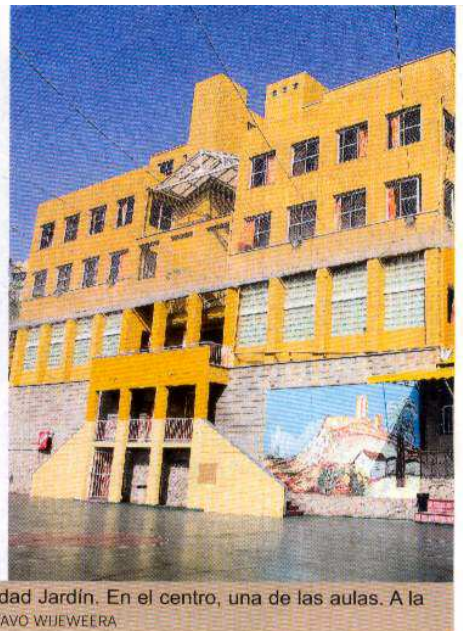

ESPECIAL

Formación y Empleo

A la izquierda, fachada del Pueris Dinámica, en Ciudad Jardín. En el centro, una de las aulas. A la derecha, edificio del Colegio Marpe Altavista II. GUSTAVO WUEWEERA

Texto TOP Canarias

El Colegio Marpe fue fundado en 1966 y actualmente cuenta con tres centros: Marpe Altavista (principal), Marpe Miller y el Pueris Dinámica, en Ciudad Jardín. En sus instalaciones se imparte enseñanza reglada desde los dos años hasta cuarto de la ESO y están concertadas las etapas de Primaria y Secundaria. Forman a alrededor de 1.500 alumnos con más de 90 profesionales de la enseñanza, administración, servicio y mantenimiento. Además, desarrollan una amplia oferta de actividades deportivas con más de 30 monitores y entrenadores.